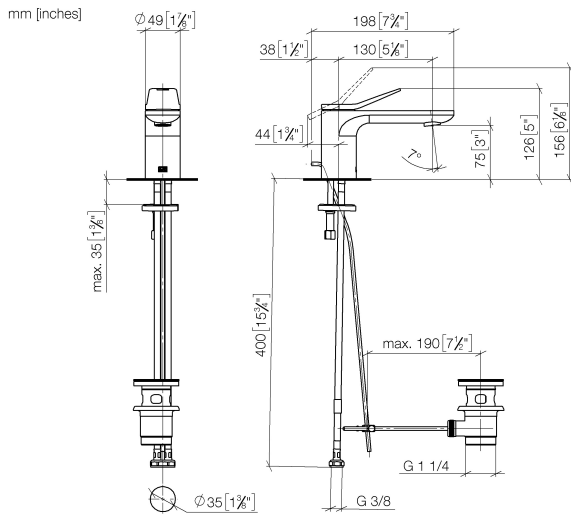

33 500 845

- sporgenza 130 mm
- piletta 1 1/4"
- bocca fissa
- Getto circolare con aria
- altezza rubinetteria 127 mm
- altezza fino al rompigitto 75 mm
- diametro foro 35 mm
- 2x tubo flessibile di mandata M 8 x 1 avvitato, tenuta controllata
- portata max 5,7 l/min
- senza piombo
- Questo prodotto può aiutare un edificio a soddisfare i requisiti dei Green Building Rating Systems, ad es. LEED®, BREEAM®, DGNB

Solamente per lavabo con troppopieno.

	Cromo spazzolato	33 500 845-93
	Cromato	33 500 845-00
	Platinato spazzolato	33 500 845-06
	Dark Chrome	33 500 845-19
	Nero opaco	33 500 845-33
	Dark Platinum spazzolato	33 500 845-99

33 500 845

**Diagramma di portata**

**Certificati**

LGA\_29008.

WRAS\_1906074.

GDV\_0400310.

33 500 845

Parts for other finishes can be found here: Cromato

**Elenco delle parti di ricambio**

N.	Codice articolo	Denominazione	Quantità necessaria	Tempo di produzione
1	90 20 84 020 00-93	manopola	1	20
2	09 28 30 034 90	copertura	1	2
3	09 23 10 123 90	dado	1	2
4	09 14 10 038 90	guarnizione	1	2
5	90 15 05 042 01 90	cartuccia	1	2
6	09 31 09 120-93	astina	1	20
7	90 23 01 161 01-93	rompigetto	1	20
8	04 30 11 038 75 90	set di fissaggio	1	2
9	04 30 04 100 00 90	flessibile	2	2
10	09 31 11 011 90	perno	1	2
11	90 11 01 001 00-93	scarico	1	20