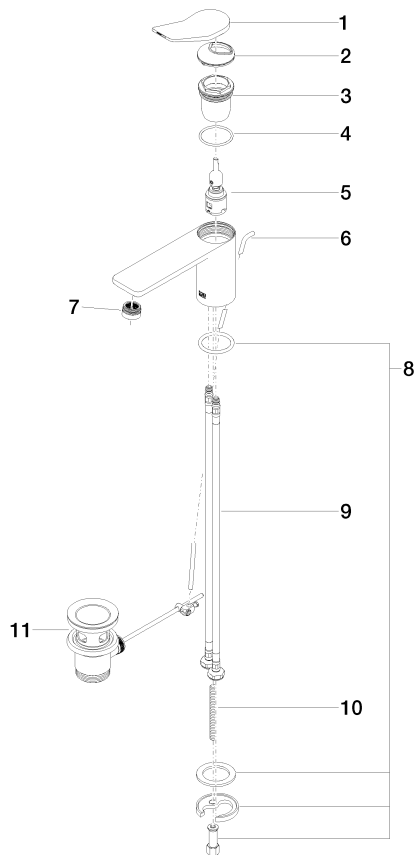

33 500 845

- sporgenza 130 mm
- piletta 1 1/4"
- bocca fissa
- Getto circolare con aria
- altezza rubinetteria 127 mm
- altezza fino al rompigitto 75 mm
- diametro foro 35 mm
- 2x tubo flessibile di mandata M 8 x 1 avvitato, tenuta controllata
- portata max 5,7 l/min
- senza piombo
- Questo prodotto può aiutare un edificio a soddisfare i requisiti dei Green Building Rating Systems, ad es. LEED®, BREEAM®, DGNB

Solamente per lavabo con troppopieno.

	Cromo spazzolato	33 500 845-93
	Cromato	33 500 845-00
	Platinato spazzolato	33 500 845-06
	Dark Chrome	33 500 845-19
	Nero opaco	33 500 845-33
	Dark Platinum spazzolato	33 500 845-99

33 500 845

**Diagramma di portata**

**Certificati**

LGA\_29008.

WRAS\_1906074.

GDV\_0400310.

33 500 845

Parts for other finishes can be found here: Cromato

**Elenco delle parti di ricambio**

N.	Codice articolo	Denominazione	Quantità necessaria	Tempo di produzione
1	90 20 84 020 00-93	manopola	1	20
2	09 28 30 034 90	copertura	1	2
3	09 23 10 123 90	dado	1	2
4	09 14 10 038 90	guarnizione	1	2
5	90 15 05 042 01 90	cartuccia	1	2
6	09 31 09 120-93	astina	1	20
7	90 23 01 161 01-93	rompigetto	1	20
8	04 30 11 038 75 90	set di fissaggio	1	2
9	04 30 04 100 00 90	flessibile	2	2
10	09 31 11 011 90	perno	1	2
11	90 11 01 001 00-93	scarico	1	20